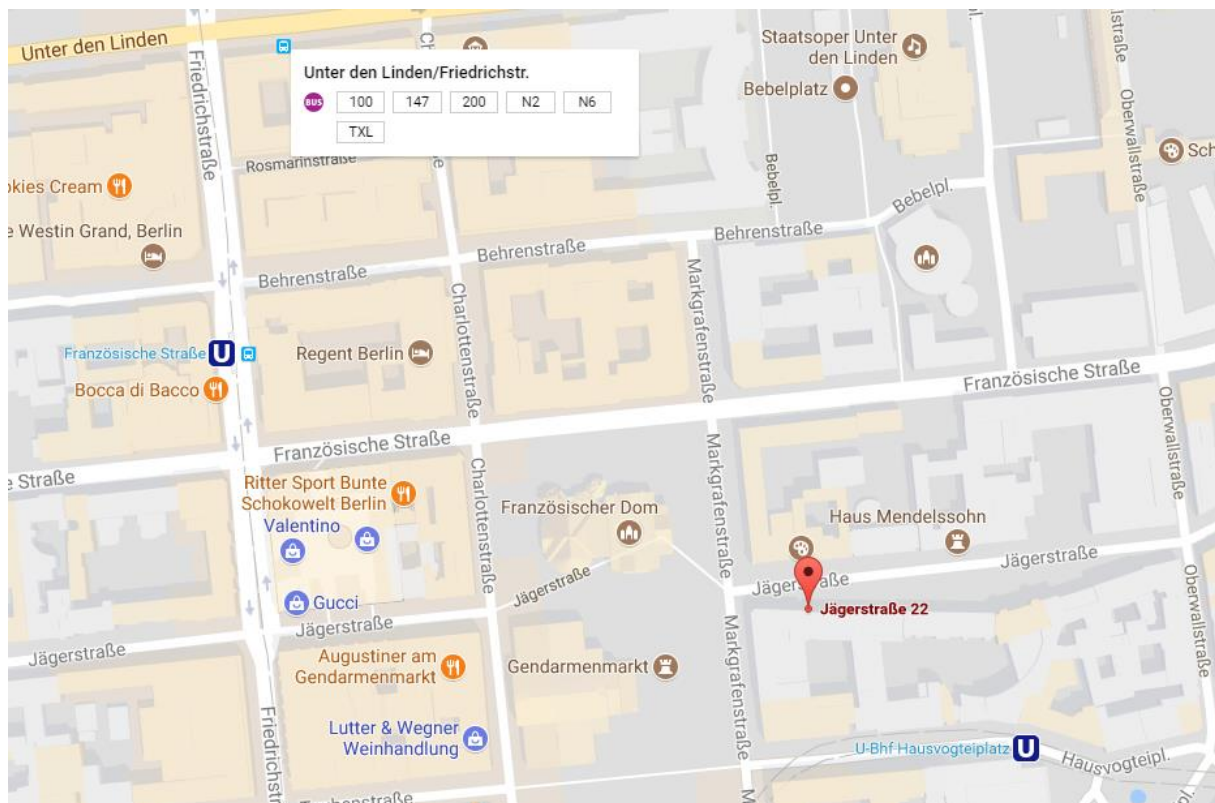

DIRECTIONS TO THE VENUE

Berlin-Brandenburgische Akademie der Wissenschaften, Jägerstraße 22/23 10117 Berlin

From Berlin-Tegel Airport (TXL)

Take JetExpressBus TXL, get off at stop Unter den Linden/Friedrichstraße.

Take Bus 128, change at U Kurt-Schumacher-Platz to U6 (direction Alt Mariendorf), get off at U Französische Straße.

Take JetExpressBus X9, get off at U Ernst-Reuter-Platz, change to U2 (direction Pankow), get off at U Hausvogteiplatz.

From Berlin-Schönefeld Airport (SXF)

Take S9, get off at S+U Schönauser Allee, change to U2 (direction Ruhleben) and get off at U Hausvogteiplatz.

Take RB 14 (direction Nauen), get off at S+U Friedrichstraße, change to U6 (direction Alt-Mariendorf) and get off at U Französische Straße.

From DB train station- Berlin Ostbahnhof

Take S5, S7, S75, get off at S+U Alexanderplatz and change to U2 (direction Ruhleben), get off at U Hausvogteiplatz.